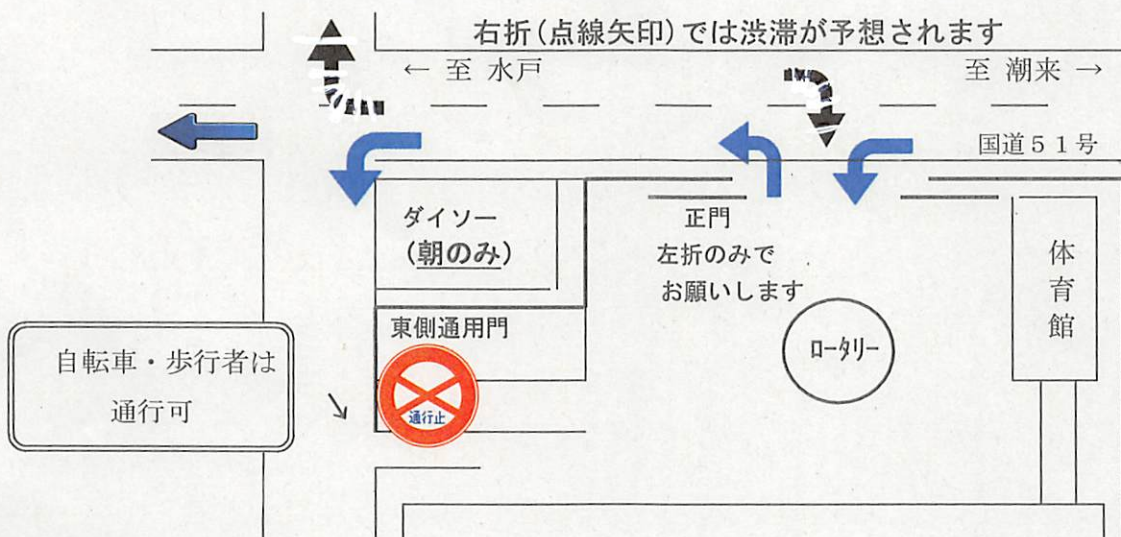

平成29年11月21日

保護者 各位

茨城県立鹿島高等学校長 横田 宏之

工事に関する自家用車等による送迎について（お願い）

霜秋の候 皆様にはますます御清祥のこととお喜び申し上げます。また日頃より本校の教育活動にご理解とご支援を賜り、深く感謝申し上げます。

さて、下記のとおり工事をを行います。ご不便をおかけしますが、ご理解ご協力をお願いいたします。

記

- 1 内容 東側通用門拡張工事（車輛通行止め）
- 2 期間 平成29年12月1日（金）から平成30年2月27日（火）（予定）まで（土日、祝日を含む）
- 3 お願い 東側通用門は車輛通行止めになります。安全上の問題や交通渋滞および構内での渋滞が予想される等の理由から、構内までの送迎はできる限りお控えください。なお、登校時間については、ダイソーの駐車場での下車について許可をいただきました。お迎えの際、構内に入る場合には正門から左折でお入りください。また、出る場合にもできる限り左折してください。

- ① なるべく送迎は構外で（朝のみダイソーの駐車場利用可）

お迎え時

- ② 出入りは「左折」で
- ③ 信号も「直進・左折」 ご協力をお願いします

※ くれぐれも「ダイソー」の営業中に送迎のための駐車はご遠慮ください。