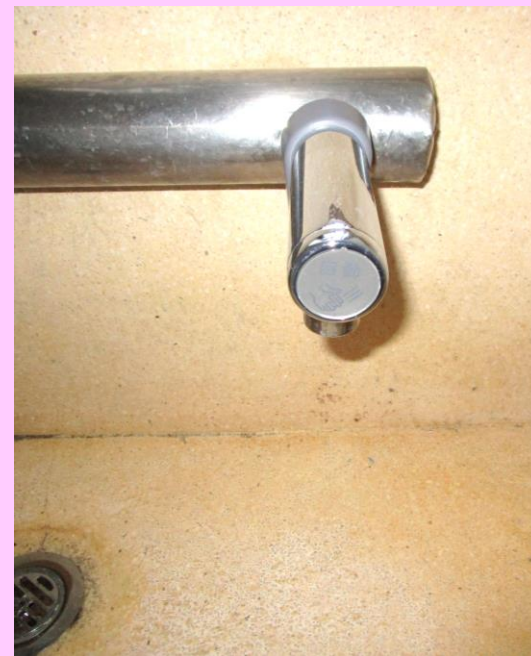

さわ 触らずに使えます

オートディスペンサー
(消毒液&ハンドソープ)

自動水栓

AI顔認証
サーモグラフィー